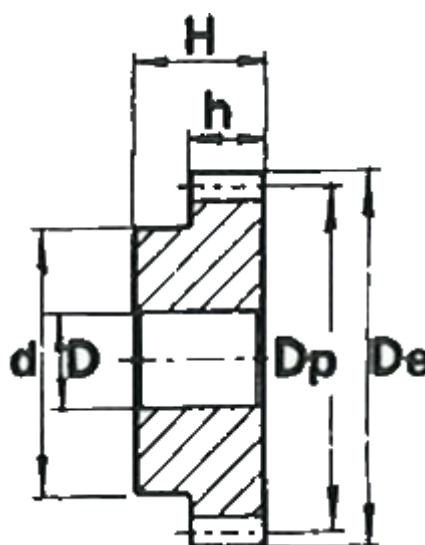

Varenummer: 616501025036
Beskrivelse: Cylindrisk tandhjul med nav
36 tdr. Modul 2,5

Mål

Antal tænder = 36
d = 60
D = 16
De = 95
Deling (Pitch) = 7.854
Dp = 90
H = 40
h = 25

Modul = 2.5